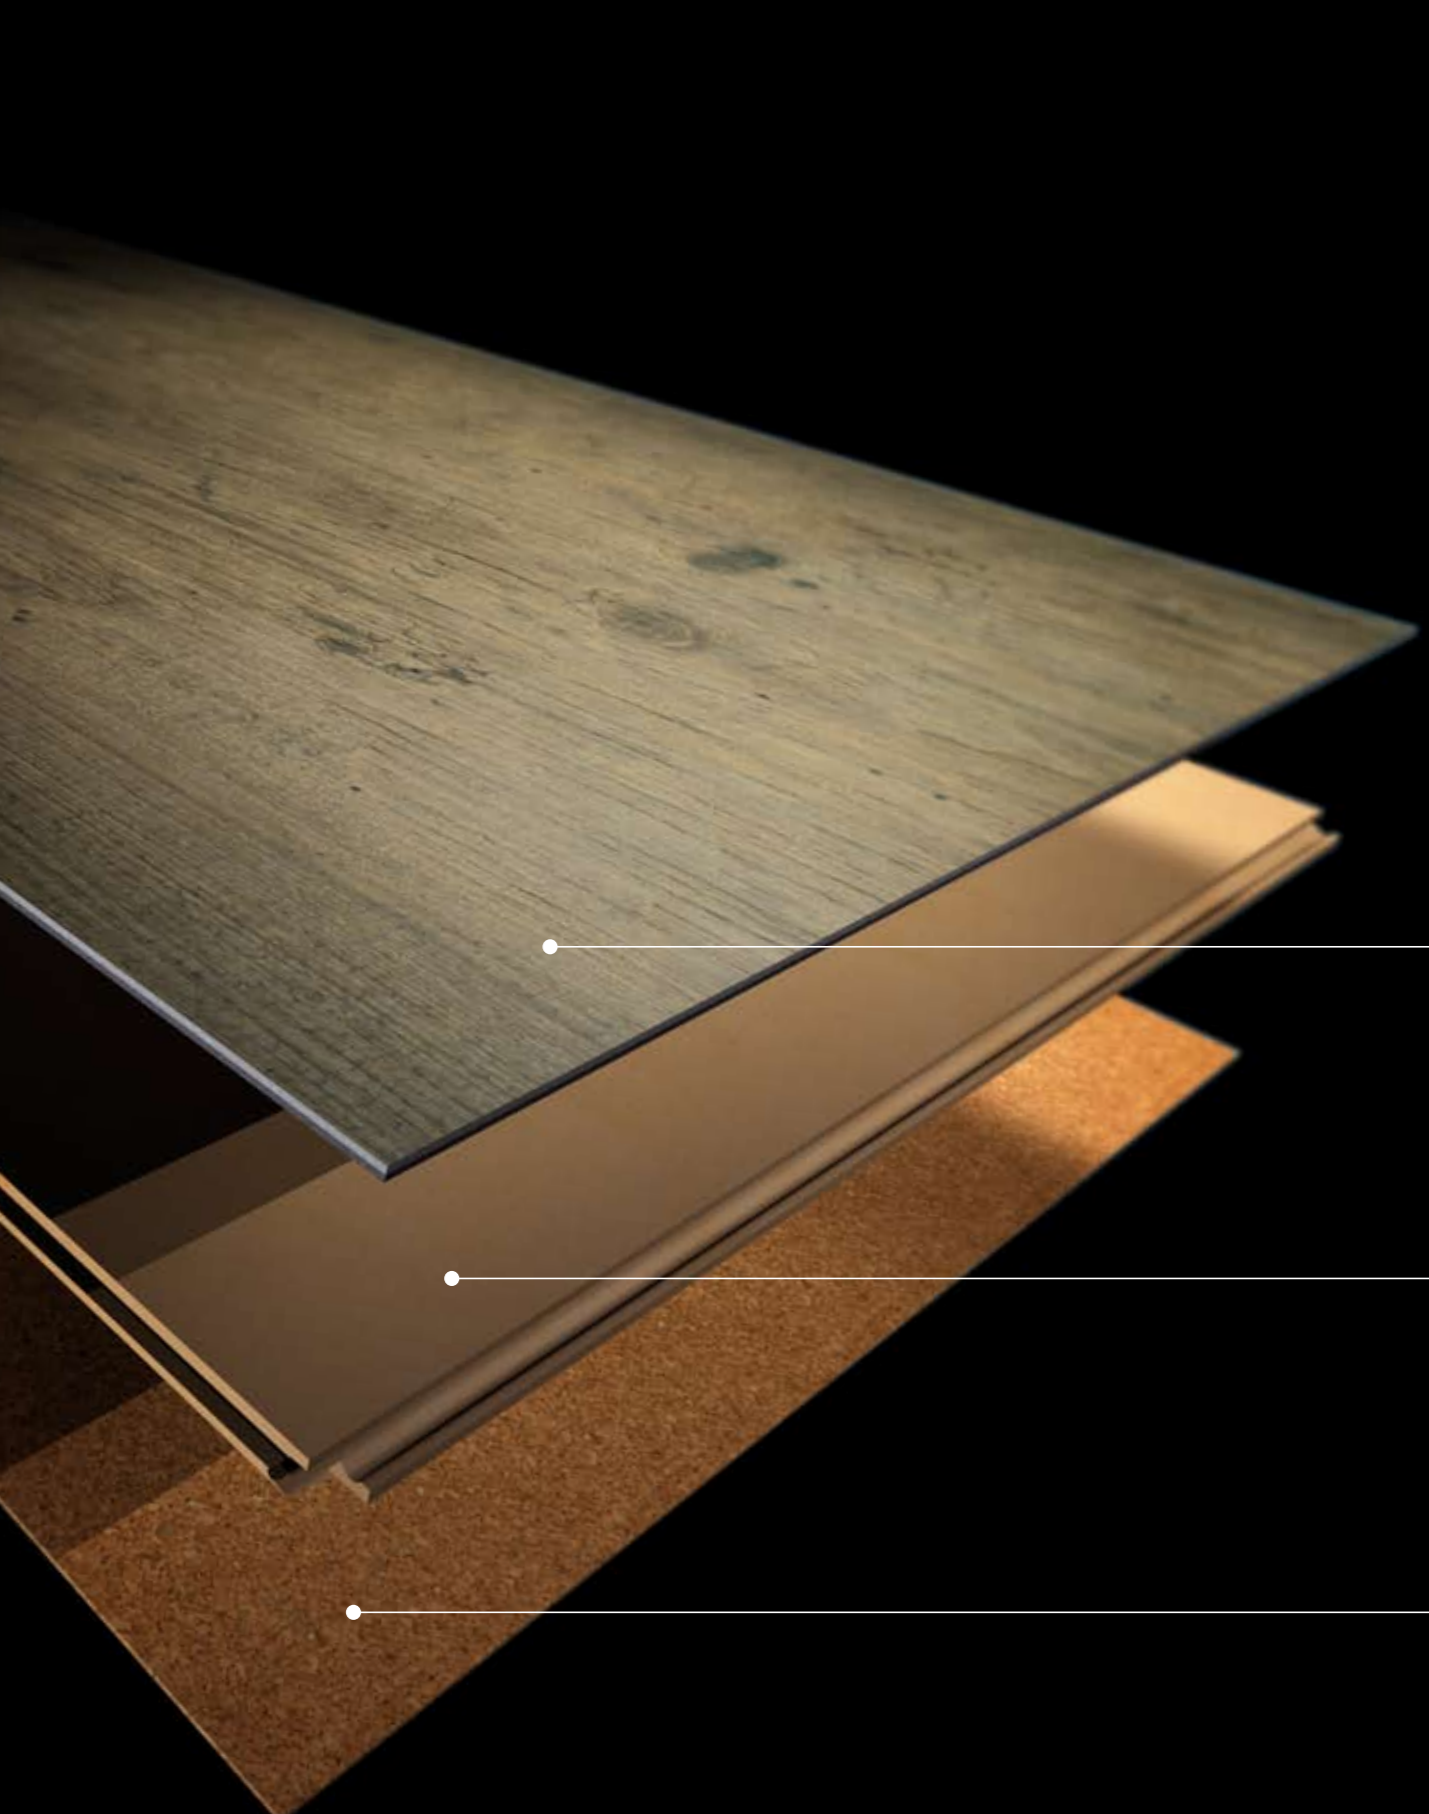

EXPONA®

CLIC

DESIGN MEETS FUNCTIONALITY

DESIGN TRIFFT FUNKTIONALITÄT

L'ESTHÉTIQUE REJOINT LA FONCTIONNALITÉ

DESIGN ONTMOET FUNCTIE

EXPONA CLIC is the ideal solution for a glue-free application.

EXPONA CLIC ist die ideale Lösung für den klebstofffreien Einsatz.

30,5 X 91,5

2702 SILVER SLATE

30,5 X 91,5

2707 ANTIQUE TRAVERTINE

30,5 X 91,5

2700 ATLANTIC SLATE

30,5 X 91,5

2705 CORRODED METALSTONE