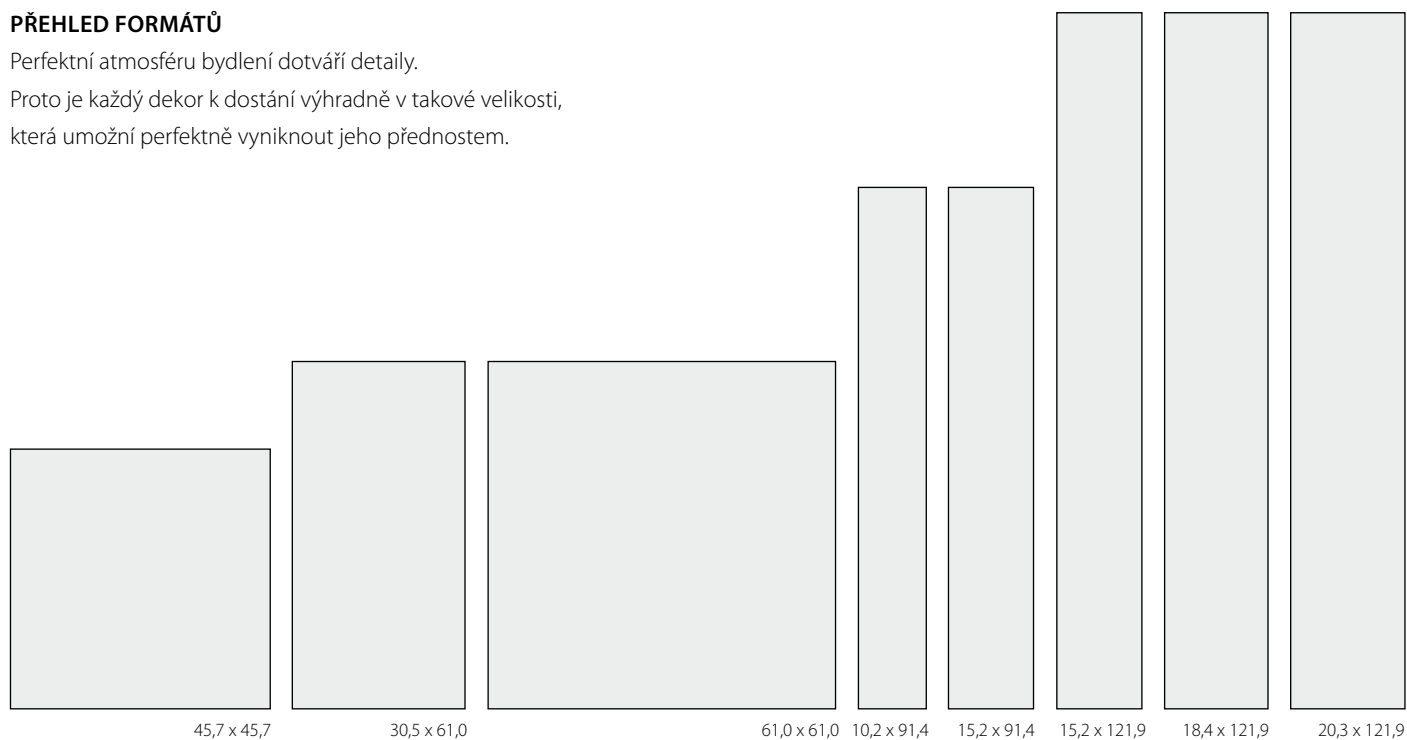

Změny podmíněné technickým pokrokem jsou vyhrazeny. Vzorky jsou pouze ukázkou jednotlivých produktů. Zobrazují jen malou část celého dekoru a barvy. V rámci barevného tisku lze barvy reprodukovat pouze v omezené míře. Pro výběr barev použijte originální vzorky, které Vám rádi v krátké lhůtě zašleme.