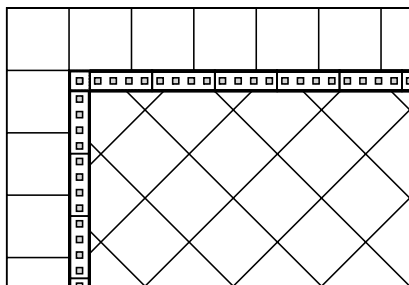

5913_T3 / 5919_T1

VARIANTY POKLÁDKY

Ať si vyberete jednoduchou pokládku, kombinujete dlažbu a lamely s designovými prvky nebo si budete přát řezanou designovou pokládku, my Vám dáme na výběr z 58 variant pokládky. Další návrhy najdete na www.expona-flooring.com

Příklady

Nr. 26